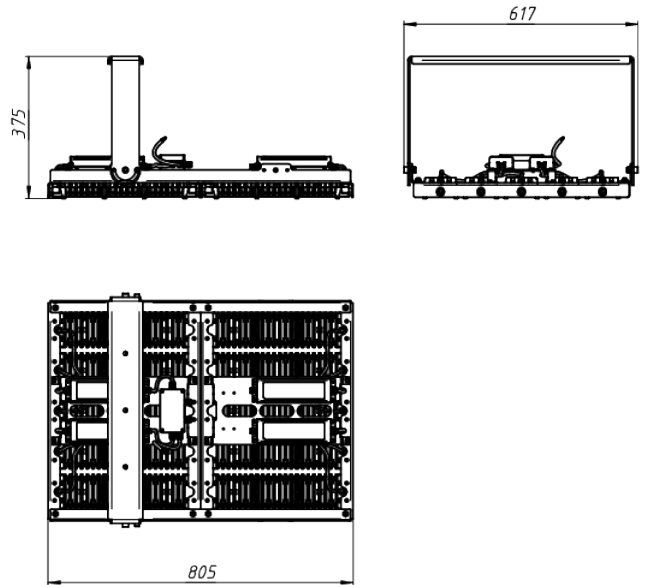

LAD LED R700-10-PC-30-750-D48-1000L1 ST

Модель / Артикул	LAD LED R700-10-PC-30-750-D48-1000L1 ST
Световой поток*, Лм	147455
Угол излучения	30*
Энергопотребление, Вт	1000
Цветовая температура**, К	5000К
Индекс цветопередачи***	Ra 70
Кэффициент мощности	0.95
Номинальное напряжение питания****, В	АС/DC 230
Влаго и пылезащита	IP67
Вид климатического исполнения	УХЛ1
Класс защиты от поражения эл. током	I
Диапазон рабочих температур	-60*С ... +60*С
Тип крепления	Лура
Габаритные размеры светильника*****, мм	617 x 805 x 375
Гарантийный срок	5 лет